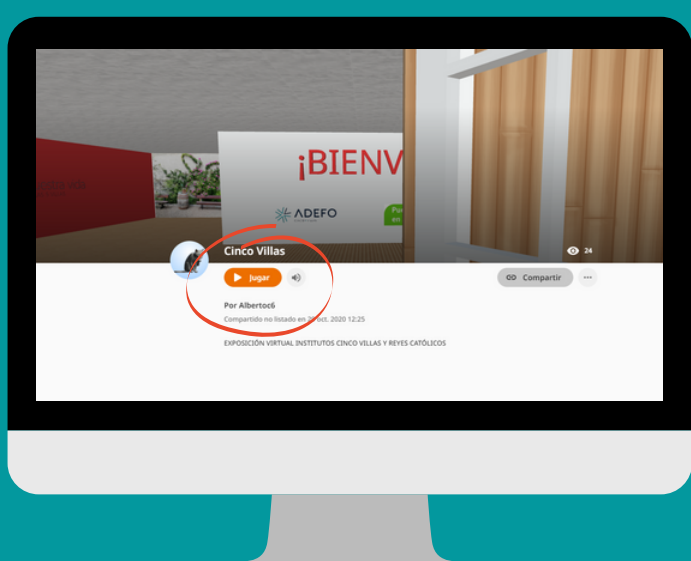

# Manual de museo virtual PC

Para poder visitar el museo virtual desde un PC sigue estos pasos

## Aceder a la visita

Clicando en este icono podrás acceder directamente al menú de entrada, no tienes que descargar nada

### PASO 01